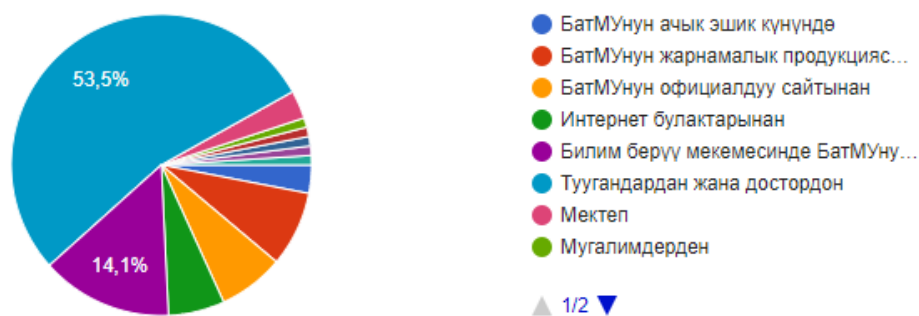

БатМУ КГПИ ге 2021-2022-окуу жылындагы кабыл алуу боюнча 1-курстардан алынган сурамжылоонун жыйынтыгы

БатМУ жөнүндө толук маалымат алуу үчүн кайсы бардык булактарды атаңыз

99 ответов

2. БатМУ жөнүндө кайсы жерден уктунуз?

99 ответов

БатМУнун социалдык баракчаларына (фейсбук, телеграм, инстаграм) жазылгансызбы?

99 ответов

БатМУ менен кошо башка окуу жайларга да документ тапшырдыңызбы?

99 ответов

Өткөн жылы БатМУдагы кандай иш-чараларга катыштыңыз?