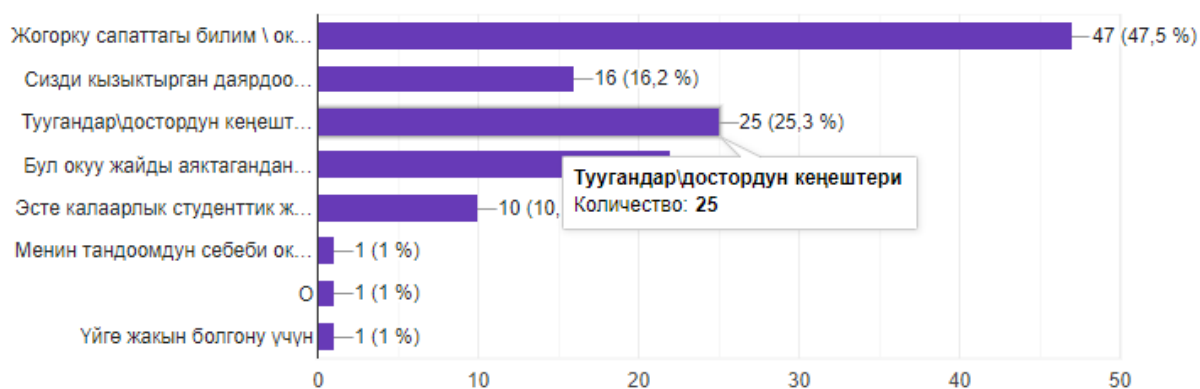

БатМУга тапшыруудагы тандоо мотивдерин көрсөтүңүз

99 ответов